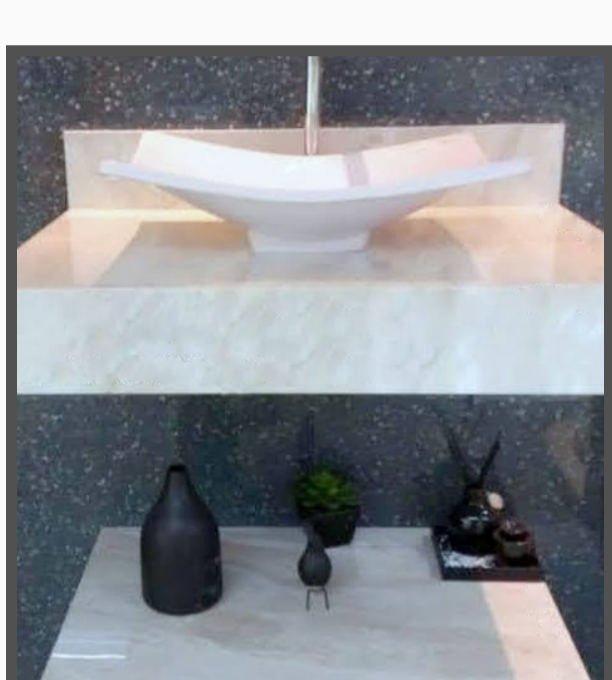

Nossas bancadas e aparadores

Projetos sob medida

Nossas Cores

Leblanc

Olimpia Bege

Nero Reale

White

Egeu Brown

Perlato Marmo

Bianco Polido