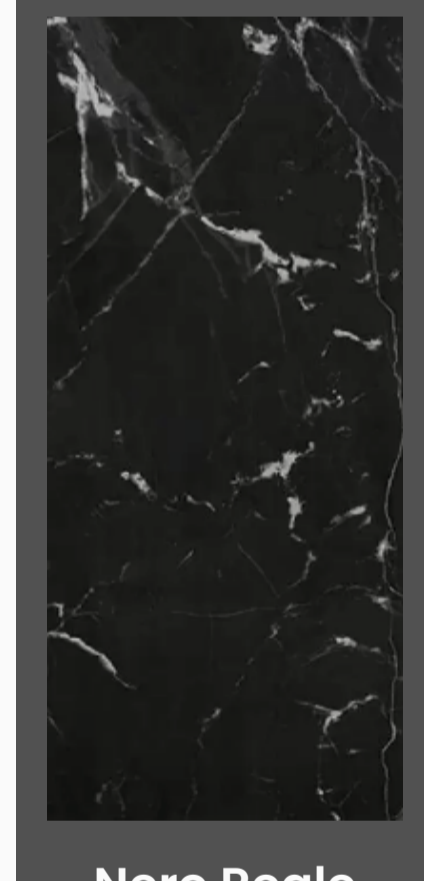

Nossas bancadas e aparadores

Projetos sob medida

Nossas Cores

Leblanc

Olimpia Bege

Nero Reale

White

Egeu Brown

Perlato Marmo

Bianco Polido