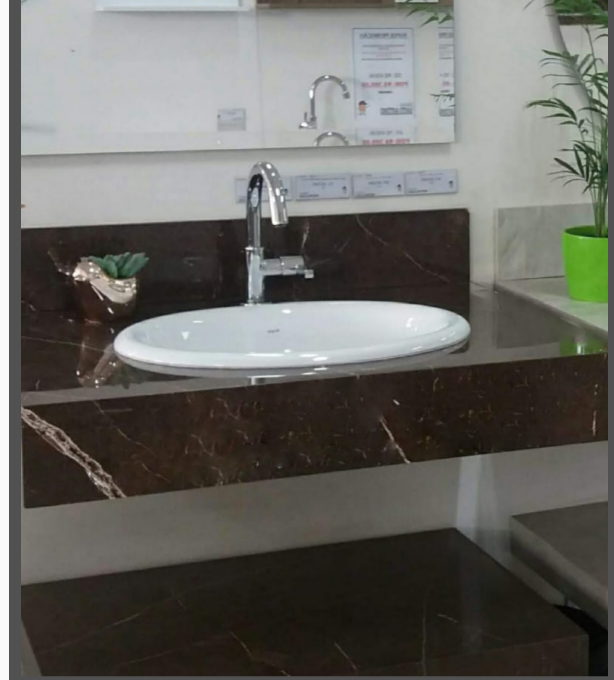

Nossas bancadas e aparadores

Projetos sob medida

Nossas Cores

Leblanc

Olimpia Bege

Nero Reale

White

Egeu Brown